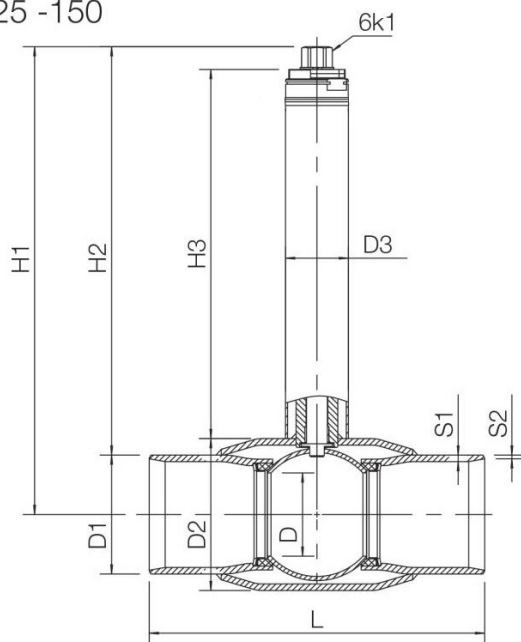

482 high stem for underground installations

WELDED CONNECTION

DN 25 - 150

DN 200 - 300

Working medium

District heating networks

Technical characteristics

Max. temperature (T) °C.: +200

Min. temperature (T) °C.: -30

Body materials : 1.1151 / P235GH / 1,4541

Valve gate tightness rating : Class "A"

Warranty period : 3 years or 10 000 cycles*

Service life : at least 25 years*

* Subject to the rules of operation

LONG WELDING ENDS L = 1500

Tuote nro	DN	PN	D	D1	D2	D3	D4	H1	H2	H3	L	S1	S2	6K1	6K2
48220025	25	40	20	33,7	48	42	42	382	365	358	1500	3	2,6	19	
48220032	32	40	25	42,4	57	42	42	388	364	360	1500	3	2,6	19	
48220040	40	40	32	48,3	76	42	42	401	376	363	1500	3	2,6	19	
48220050	50	40	40	60,3	89	42	42	406	376	362	1500	3,5	2,9	19	
48220065	65	25	50	76,1	108	42	42	415	376	361	1500	3,5	2,9	19	
48220080	80	25	65	88,9	133	57	57	426	380	360	1500	4	3,2	19	
48220100	100	25	80	114,3	159	57	57	450	392	370	1500	5	3,6	27	
48220125	125	25	100	139,7	180	76	76	455	384	365	1500	5	4	27	
48220150	150	25	125	168,3	219	76	76	475	391	365	1500	6	4,5	27	
48220200	200	25	150	219,1	273	76	76	518	408	381	1500	8	4,5	50	90
48220250	250	25	200	273	351	76	76	554	422	378	1500	8	5	50	90

SHORT WELDING ENDS

Tuote nro	DN	PN	D	D1	D2	D3	D4	H1	H2	H3	L	S1	S2	6K1	6K2
48220025L	25	40	20	33,7	48	42	42	382	365	358	230	3	2,6	19	
48220032L	32	40	25	42,4	57	42	42	388	364	360	260	3	2,6	19	
48220040L	40	40	32	48,3	76	42	42	401	376	363	260	3	2,6	19	
48220050L	50	40	40	60,3	89	42	42	406	376	362	300	3,5	2,9	19	
48220065L	65	25	50	76,1	108	42	42	415	376	361	300	3,5	2,9	19	
48220080L	80	25	65	88,9	133	57	57	426	380	360	300	4	3,2	19	
48220100L	100	25	80	114,3	159	57	57	450	392	370	325	5	3,6	27	
48220125L	125	25	100	139,7	180	76	76	455	384	365	325	5	4	27	
48220150L	150	25	125	168,3	219	76	76	475	391	365	350	6	4,5	27	
48220200L	200	25	150	219,1	273	76	76	518	408	381	400	8	4,5	50	90
48220250L	250	25	200	273	351	76	76	554	422	378	530	8	5	50	90