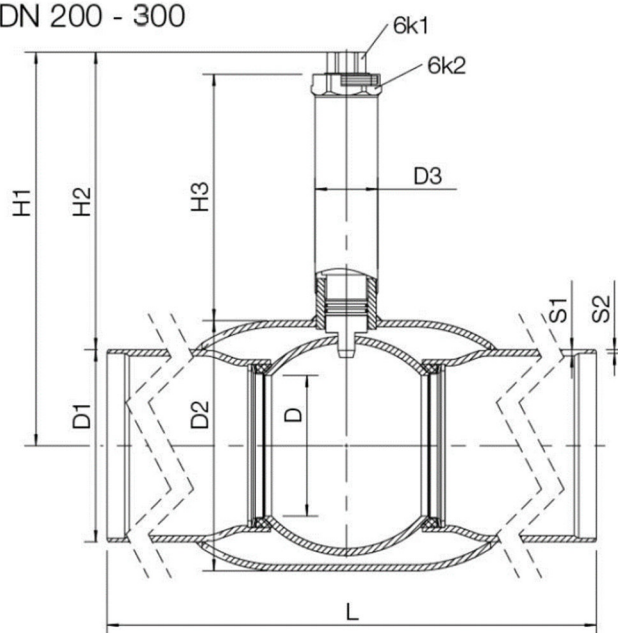

482 high stem for underground installations

WELDED CONNECTION

DN 25 - 150

DN 200 - 300

Working medium

District heating networks

Technical characteristics

Max. temperature (T) °C.: +200

Min. temperature (T) °C.: -30

Body materials : 1.1151 / P235GH / 1,4541

Valve gate tightness rating : Class "A"

Warranty period : 3 years or 10 000 cycles*

Service life : at least 25 years*

* Subject to the rules of operation

LONG WELDING ENDS L = 1500

Tuote nro	DN	PN	D	D1	D2	D3	D4	H1	H2	H3	L	S1	S2	6K1	6K2
48220025	25	40	20	33,7	48	42	42	382	365	358	1500	3	2,6	19	
48220032	32	40	25	42,4	57	42	42	388	364	360	1500	3	2,6	19	
48220040	40	40	32	48,3	76	42	42	401	376	363	1500	3	2,6	19	
48220050	50	40	40	60,3	89	42	42	406	376	362	1500	3,5	2,9	19	
48220065	65	25	50	76,1	108	42	42	415	376	361	1500	3,5	2,9	19	
48220080	80	25	65	88,9	133	57	57	426	380	360	1500	4	3,2	19	
48220100	100	25	80	114,3	159	57	57	450	392	370	1500	5	3,6	27	
48220125	125	25	100	139,7	180	76	76	455	384	365	1500	5	4	27	
48220150	150	25	125	168,3	219	76	76	475	391	365	1500	6	4,5	27	
48220200	200	25	150	219,1	273	76	76	518	408	381	1500	8	4,5	50	90
48220250	250	25	200	273	351	76	76	554	422	378	1500	8	5	50	90

SHORT WELDING ENDS

Tuote nro	DN	PN	D	D1	D2	D3	D4	H1	H2	H3	L	S1	S2	6K1	6K2
48220025L	25	40	20	33,7	48	42	42	382	365	358	230	3	2,6	19	
48220032L	32	40	25	42,4	57	42	42	388	364	360	260	3	2,6	19	
48220040L	40	40	32	48,3	76	42	42	401	376	363	260	3	2,6	19	
48220050L	50	40	40	60,3	89	42	42	406	376	362	300	3,5	2,9	19	
48220065L	65	25	50	76,1	108	42	42	415	376	361	300	3,5	2,9	19	
48220080L	80	25	65	88,9	133	57	57	426	380	360	300	4	3,2	19	
48220100L	100	25	80	114,3	159	57	57	450	392	370	325	5	3,6	27	
48220125L	125	25	100	139,7	180	76	76	455	384	365	325	5	4	27	
48220150L	150	25	125	168,3	219	76	76	475	391	365	350	6	4,5	27	
48220200L	200	25	150	219,1	273	76	76	518	408	381	400	8	4,5	50	90
48220250L	250	25	200	273	351	76	76	554	422	378	530	8	5	50	90