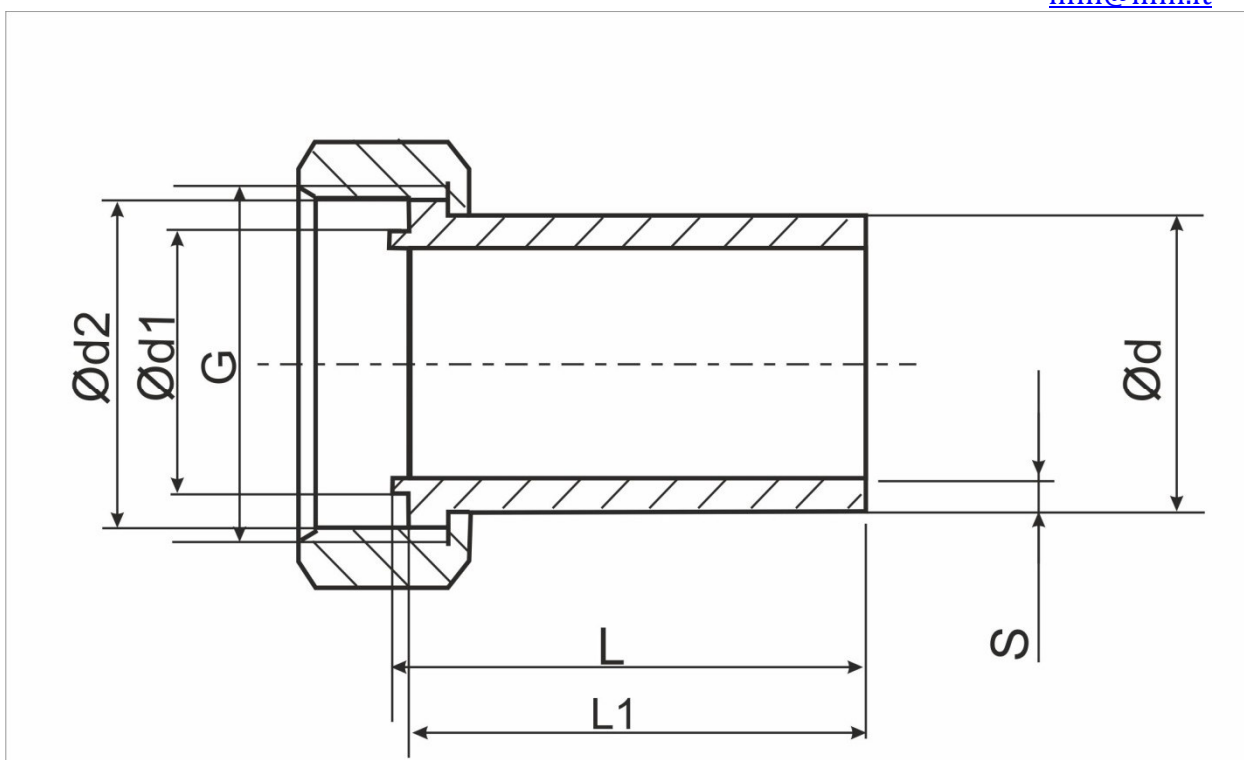

LIFIN - VESIMITTARILIITIN

Lifinata uab
lifin@lifin.lt

Lifin no.	Ød (mm)	S	G	L	L1	Ød1	Ød2
5WM32/34 dn25	33,7±0,1	4,8±0,1	1 ¼"	40	38,6±0,1	29,1±0,1	37,8±0,1
5WM25/27 dn20	26,0±0,1	3,0±0,1	1"	50	48,6±0,1	23,8±0,1	30,0±0,1
5WM20/21 dn15	21,3±0,1	2,0±0,1	¾"	40	39,0±0,1	17,0±0,1	24,0±0,1